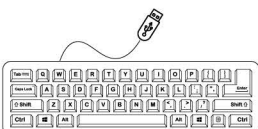

# TECLADO GAMER COM FIO

Conexão USB

1.5m

GMT-019

Iluminação RGB

104 Teclas + 10 Teclas Multimídia

19 Teclas Anti-Ghosting

ID. 553061  
Preto