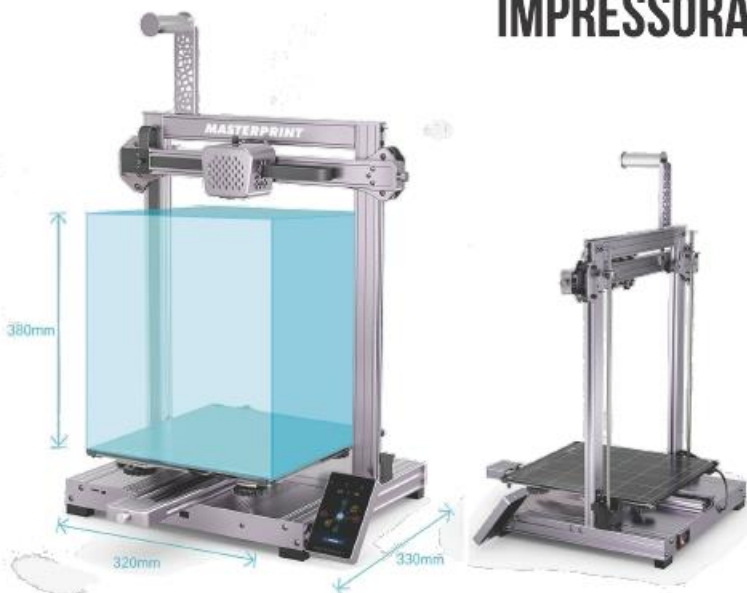

IMPRESSORA 3D - MP 1000

Chegaram as impressoras 3D MASTERPRINT®, impressora moderna, robusta, com área de impressão de 320X330X380mm.

A MASTERPRINT® comercializa uma impressora com a extrusora MASTERPRINT® E175 H2, essa extrusora é usada para: (PLA, PETG, ABS ou qualquer outro filamento de diâmetro 1,75 mm).

É uma impressora que acompanha os dois modelos de extrusora, a extrusora MASTERPRINT® E175 H2 e a extrusora Masterprint® E285 E3, que é usada para: (filamento TPR ou qualquer outro filamento de diâmetro 2,85 mm)

O diâmetro do bico também é diferente, a extrusora E285 E3 usa bico de 0,8mm, e a extrusora E175 H2 usa o de 0,4 mm.

A temperatura máxima da mesa aquecida é de 90°C, e a temperatura máxima suportada pela extrusora é de 260°C.

As Impressoras são Bivolt: 110/220v com chave.