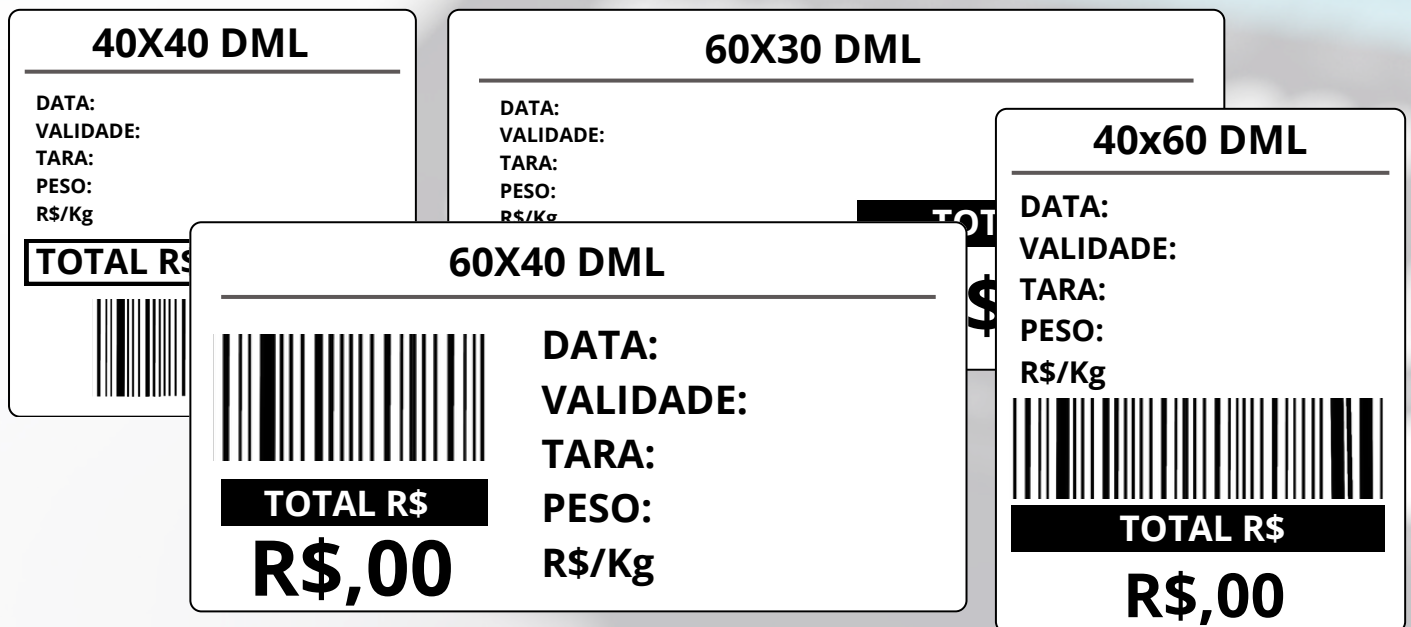

- **57x15** - Bob. Term. DML 48G - CX C/ 54 UN
- **57x18** - Bob. Term. DML 48G - CX C/ 54 UN
- **57x22** - Bob. Term. DML 48G - CX C/ 48 UN

Imagens meramente ilustrativas*

ETIQUETAS PARA BALANÇA

ETIQUETAS

Imagens meramente ilustrativas*

ETIQUETAS DE GÔNDOLA

ETIQUETAS

DE GÔNDOLA

Etiquetas para o uso em gôndolas

Medidas disponíveis:

- **90X35 CENTRAL**

Disponível nas cores branca e amarela Tubete de 1,0" e 1,5" 1000UN/RL - CX. C/16RL

ETIQUETAS

DE GÔNDOLA

Etiquetas para o uso em gôndolas

Medidas disponíveis:

- **110x30 UNIVERSAL**

Disponível nas cores branca e amarela Tubete de 1,0" e 1,5" 1000UN/RL - CX. C/16RL

110x30 - UNIVERSAL

110x30 - UNIVERSAL