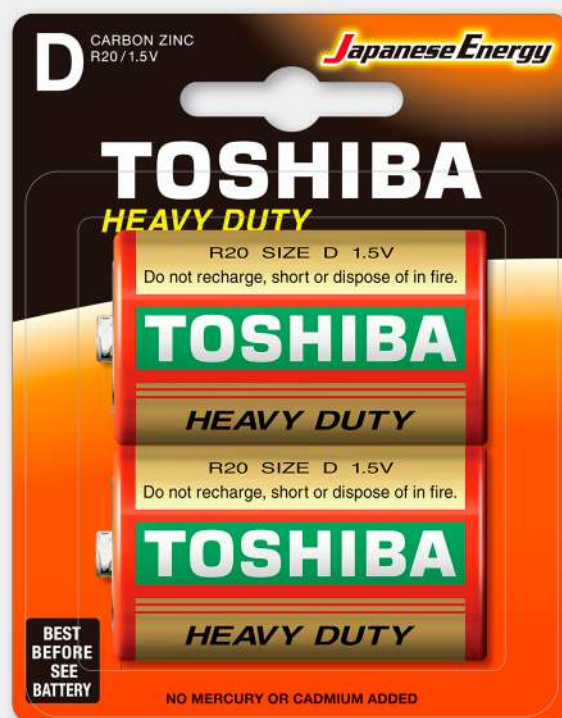

PILHA D COMUM C/2
R20KG TOSHIBA
(CARTELA COM 2 UNID.)

Cód.: 75258