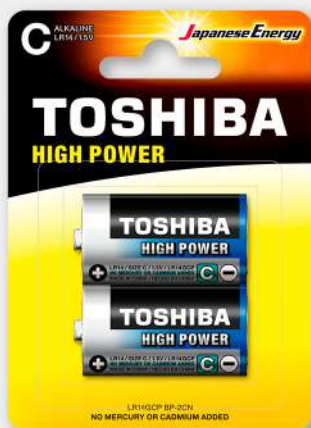

PILHA ALCALINA C 1,5V
LR14GCP TOSHIBA
(CARTELA COM 2 UNID.)

Cód.: 72447