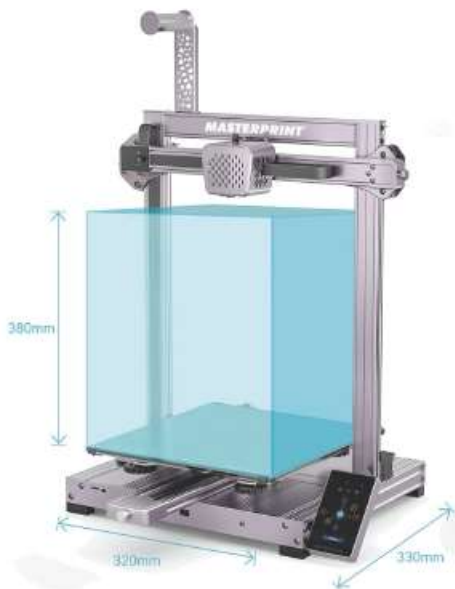

Chegaram as impressoras 3D MASTERPRINT®, impressora moderna, robusta, com área de impressão de 320X330X380mm.

A MASTERPRINT® comercializa uma impressora com a extrusora MASTERPRINT® E175 H2, essa extrusora é usada para: (PLA, PETG, ABS ou qualquer outro filamento de diâmetro 1,75 mm).